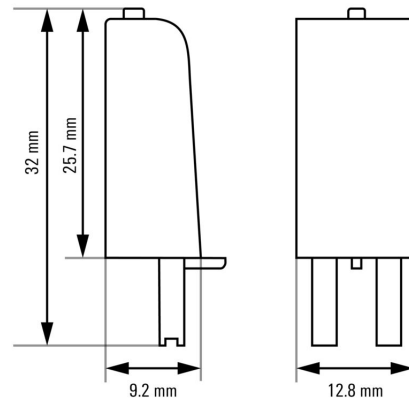

Wersja	CUBESERIES, Moduł LED, Znamionowe napięcie sterowania: 6...24 V UC, złącze wtykowe
Nr zam.	3053410000
Typ	CXX L 61R
GTIN (EAN)	4099987023191
Ilość	20 szt.

Rysunki

Schemat połączeń elektrycznych

Rysunek wymiarowany