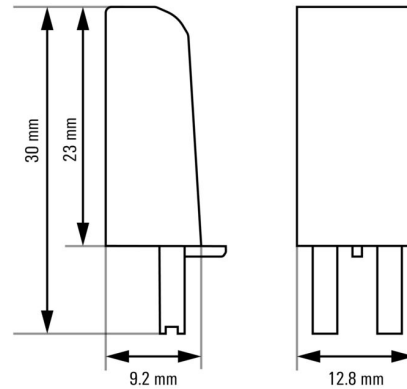

Rysunek wymiarowany