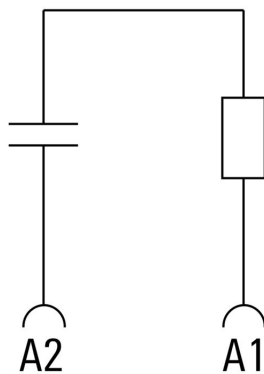

### Ogólne dane zamówieniowe

Wersja	CUBESERIES, Człon RC, Znamionowe napięcie sterowania: 24...60 V UC, złącze wtykowe
Nr zam.	<a href="#">3053390000</a>
Typ	CXX RC 52
GTIN (EAN)	4099987023177
Ilość	20 szt.

## Rysunki

### Schemat połączeń elektrycznych