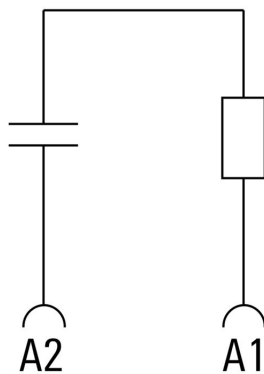

CXX RC 51

Weidmüller Interface GmbH & Co. KG

Klingenbergstraße 26

D-32758 Detmold

Germany

www.weidmueller.com

Ogólne dane zamówieniowe

Wersja	CUBESERIES, Człon RC, Znamionowe napięcie sterowania: 6...24 V UC, złącze wtykowe
Nr zam.	3053370000
Typ	CXX RC 51
GTIN (EAN)	4099987023160
Ilość	20 szt.

CXX RC 51

Weidmüller Interface GmbH & Co. KG
Klingenbergstraße 26
D-32758 Detmold
Germany

www.weidmueller.com

Rysunki

Schemat połączeń elektrycznych

Rysunek wymiarowany

Pozostałe

Type code CUBESERIES LED / protective module versions