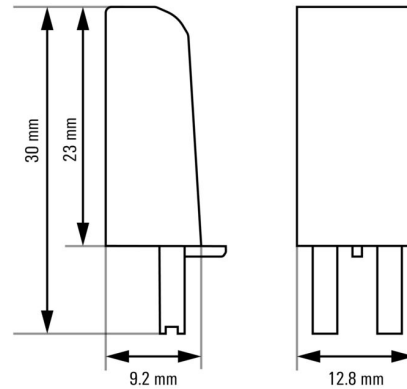

CXX RC 51

Weidmüller Interface GmbH & Co. KG

Klingenbergstraße 26

D-32758 Detmold

Germany

www.weidmueller.com

Ogólne dane zamówieniowe

Wersja	CUBESERIES, Człon RC, Znamionowe napięcie sterowania: 6...24 V UC, złącze wtykowe
Nr zam.	3053370000
Typ	CXX RC 51
GTIN (EAN)	4099987023160
Ilość	20 szt.

CXX RC 51

Weidmüller Interface GmbH & Co. KG
Klingenbergstraße 26
D-32758 Detmold
Germany

www.weidmueller.com

Rysunki

Schemat połączeń elektrycznych

Rysunek wymiarowany

Pozostałe

Type code CUBESERIES LED / protective module versions