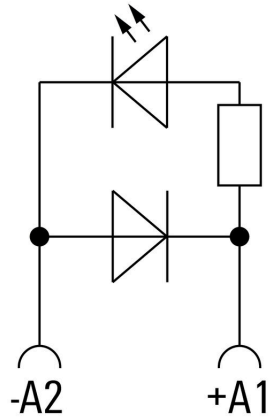

Wersja	CUBESERIES, Moduł LED z diodą zwrotną, Znamionowe napięcie sterowania: 24...60 V DC, złącze wtykowe
Nr zam.	3053320000
Typ	CXX LD 42R
GTIN (EAN)	4099987023122
Ilość	20 szt.

CXX LD 42R

Weidmüller Interface GmbH & Co. KG
Klingenbergstraße 26
D-32758 Detmold
Germany

www.weidmueller.com

Rysunki

Schemat połączeń elektrycznych

Rysunek wymiarowany

Pozostałe

Type code CUBESERIES LED / protective module versions