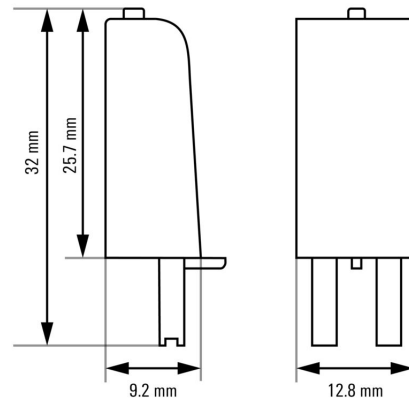

Wersja	CUBESERIES, Moduł LED z diodą zwrotną, Znamionowe napięcie sterowania: 24...60 V DC, złącze wtykowe
Nr zam.	3053320000
Typ	CXX LD 42R
GTIN (EAN)	4099987023122
Ilość	20 szt.

CXX LD 42R

Weidmüller Interface GmbH & Co. KG
Klingenbergstraße 26
D-32758 Detmold
Germany

www.weidmueller.com

Rysunki

Schemat połączeń elektrycznych

Rysunek wymiarowany

Pozostałe

Type code CUBESERIES LED / protective module versions