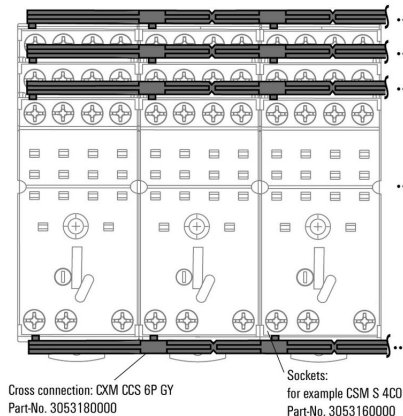

CXM CCS 6P GY

Weidmüller Interface GmbH & Co. KG

Klingenbergstraße 26

D-32758 Detmold

Germany

www.weidmueller.com

Ogólne dane zamówieniowe

Wersja	CUBESERIES, Połączenie poprzeczne
Nr zam.	3053180000
Typ	CXM CCS 6P GY
GTIN (EAN)	4099987023009
Ilość	2 szt.

Rysunki

Przykład zastosowania

Pozostałe

Type code CUBESERIES accessories versions