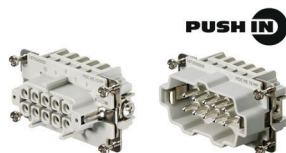

Rozmiar 4

Możliwość rozłączania kabli w obszarze Ex i ułatwia instalację i serwisowanie oraz umożliwia lepsze przygotowanie.

Prezentowane tutaj wkłady Rockstar® Ex i są wyposażone w przyłącza PUSH IN, dzięki czemu zapewniają łatwe podłączenie.

Są przeznaczone do użytku zgodnie z ich oznaczeniem artykułu

Ogólne dane zamówieniowe

Typ	HDC HE 10 FP EXI	Wersja
Nr zam.	3001220000	wkład HDC, złącze żeńskie, 500 V, 5 A, Liczba biegunów: 10, PUSH
GTIN (EAN)	4099986902329	IN, Rozmiar instalacji: 4
Ilość	1 ST	
Typ	HDC HE 10 MP EXI	Wersja
Nr zam.	3001230000	wkład HDC, Złącze męskie, 500 V, 5 A, Liczba biegunów: 10, PUSH
GTIN (EAN)	4099986902336	IN, Rozmiar instalacji: 4
Ilość	1 ST