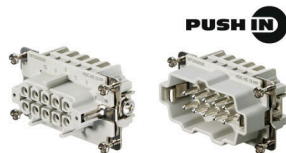

W związku z tym kolor niebieski nie jest wymagany. Do uzupełnienia obudowy wymagana jest niebieska dławica EXI.

Ogólne dane zamówieniowe

Wersja	obudowa HDC, Rozmiar instalacji: 4, Stopień ochrony: IP65, po podłączeniu, Obudowa panelowa, Zatrząsk mocujący boczny u dołu, Zacisk boczny, niewymienny, standard, Wymiary wlotów kablowych: none
Nr zam.	3001310000
Typ	HDC 10B ABU EXI
GTIN (EAN)	4099986902398
Ilość	1 szt.

D-32758 Detmold

Germany

www.weidmueller.com

Akcesoria

Uszczelnienie chloroprenowe, -40 °C - +70 °C

Dławnice kablowe z poliamidu, które nadają się do stosowania w strefach zagrożenia wybuchem Ex e (zwiększone bezpieczeństwo) oraz Ex i (bezpieczeństwo własne).

Ogólne dane zamówieniowe

Typ	VG M25 EXI 12-17 CR7J G4	Wersja
Nr zam.	2722270000	VG Exi 7J (dławnica kablowa z tworzywa sztucznego Ex 7J Exi),
GTIN (EAN)	4050118821505	Dławnica kablowa, proste, M 25, 10 mm, OD min. 12 - OD max. 17
Ilość	50 ST	mm, IP54, IP66, IP67, IP68 - 5 bar (30 min.), poliamid 6
Typ	VG M25 EXI 14-18 CR7J G4	Wersja
Nr zam.	2722280000	VG Exi 7J (dławnica kablowa z tworzywa sztucznego Ex 7J Exi),
GTIN (EAN)	4050118821512	Dławnica kablowa, proste, M 25, 10 mm, OD min. 14 - OD max. 18
Ilość	25 ST	mm, IP54, IP66, IP67, IP68 - 5 bar (30 min.), poliamid 6

Rozmiar 4

Możliwość rozłączania kabli w obszarze EXI ułatwia instalację i serwisowanie oraz umożliwia lepsze przygotowanie.

Prezentowane tutaj wkłady Rockstar® EXI są wyposażone w przyłącza PUSH IN, dzięki czemu zapewniają łatwe podłączenie.