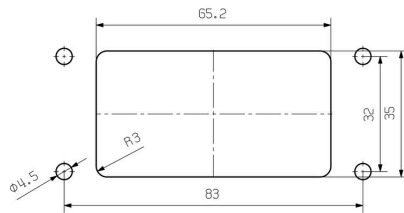

HDC 10B ABU EXI

Weidmüller Interface GmbH & Co. KG
Klingenbergstraße 26
D-32758 Detmold
Germany

Rysunki

www.weidmueller.com

mounting cutout