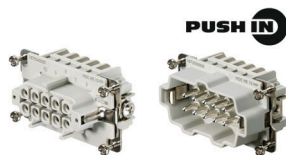

### Ogólne dane zamówieniowe

Wersja	obudowa HDC, Rozmiar instalacji: 4, Stopień ochrony: IP65, po podłączeniu, Obudowa panelowa, Zatrząsk mocujący boczny u dołu, Zacisk boczny, niewymienny, standard, Wymiary wlotów kablowych: none
Nr zam.	<a href="#">3001310000</a>
Typ	HDC 10B ABU EXI
GTIN (EAN)	4099986902398
Ilość	1 szt.

## Uszczelnienie chloroprenowe, -40 °C - +70 °C

Dławnice kablowe z poliamidu, które nadają się do stosowania w strefach zagrożenia wybuchem Ex e (zwiększone bezpieczeństwo) oraz Ex i (bezpieczeństwo własne).

## Ogólne dane zamówieniowe

Typ	VG M25 EXI 12-17 CR7J G4	Wersja
Nr zam.	<a href="#">2722270000</a>	VG Exi 7J (dławnica kablowa z tworzywa sztucznego Ex 7J Exi),
GTIN (EAN)	4050118821505	Dławnica kablowa, proste, M 25, 10 mm, OD min. 12 - OD max. 17
Ilość	50 ST	mm, IP54, IP66, IP67, IP68 - 5 bar (30 min.), poliamid 6
Typ	VG M25 EXI 14-18 CR7J G4	Wersja
Nr zam.	<a href="#">2722280000</a>	VG Exi 7J (dławnica kablowa z tworzywa sztucznego Ex 7J Exi),
GTIN (EAN)	4050118821512	Dławnica kablowa, proste, M 25, 10 mm, OD min. 14 - OD max. 18
Ilość	25 ST	mm, IP54, IP66, IP67, IP68 - 5 bar (30 min.), poliamid 6

## Rozmiar 4

Możliwość rozłączania kabli w obszarze EXI ułatwia instalację i serwisowanie oraz umożliwia lepsze przygotowanie.

Prezentowane tutaj wkłady Rockstar® EXI są wyposażone w przyłącza PUSH IN, dzięki czemu zapewniają łatwe podłączanie.