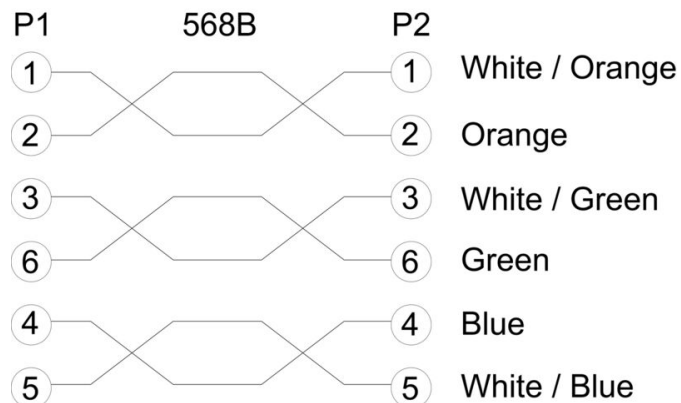

wtyki prawe

Wtyk po prawej	RJ12, IP20, styk męski, prosty, wtyk, nieekranowane
----------------	---

Klasyfikacje

ETIM 8.0	EC002599	ETIM 9.0	EC002599
ETIM 10.0	EC002599	ECLASS 14.0	27-06-03-08
ECLASS 15.0	27-06-03-08		

Rysunki

Schemat połączeń

Rysunek