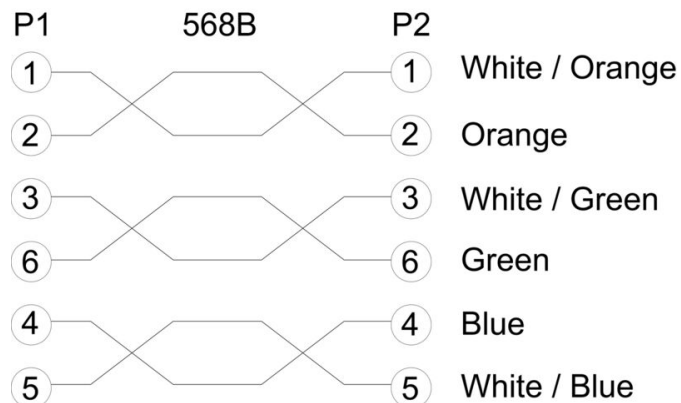

IE-C6GO6LR035CF40F40-X-K6KV

Weidmüller Interface GmbH & Co. KG
Klingenbergstraße 26
D-32758 Detmold
Germany

www.weidmueller.com

Rysunki

Schemat połączeń

Rysunek