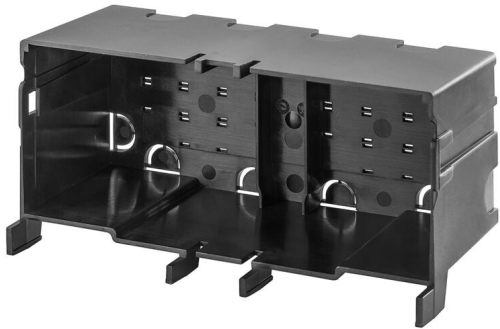

### Ogólne dane zamówieniowe

Wersja	FrontCom, Ochrona przed dotykiem, Podwójna rama
Nr zam.	<a href="#">2971460000</a>
Typ	IE-FC-DFM-PWPC
GTIN (EAN)	4099986791541
Ilość	1 szt.