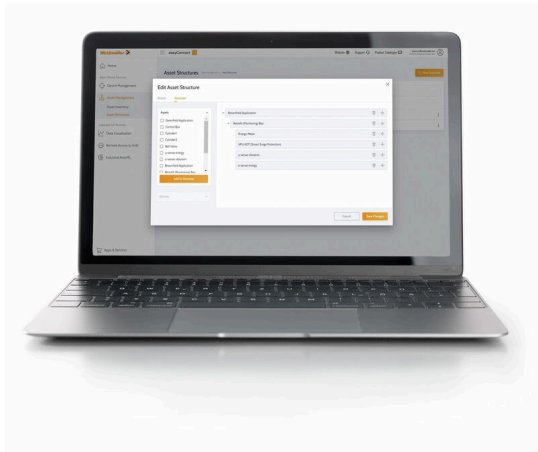

**D-VIS-EC-L-1Y**

**Weidmüller Interface GmbH & Co. KG**  
Klingenbergstraße 26  
D-32758 Detmold  
Germany

www.weidmueller.com

easyConnect to Twój bilet do świata serwisów cyfrowych i przemysłowego IoT. Dzięki easyConnect możesz uwolnić pełny potencjał innowacyjności dla siebie i swoich klientów – w dowolnym czasie i miejscu, z intuicyjnym interfejsem użytkownika i indywidualnym wsparciem. Platforma umożliwia konfigurację sprzętu, zarządzanie wdrożeniem oprogramowania, zdalny dostęp do maszyn, monitorowanie danych i wiele więcej.

**Ogólne dane zamówieniowe**

Nr zam.	2939170000
Typ	<a href="#">D-VIS-EC-L-1Y</a>
Ilość	1 szt.

**Technical data****Wymiary i masa**

Masa netto	0 g
------------	-----

**Zgodność produktu z wymogami środowiska naturalnego**