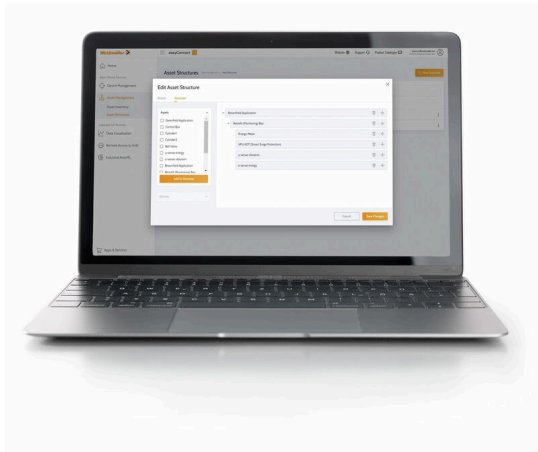

**D-VIS-EC-M-1Y**

**Weidmüller Interface GmbH & Co. KG**  
Klingenbergstraße 26  
D-32758 Detmold  
Germany

www.weidmueller.com

easyConnect to Twój bilet do świata serwisów cyfrowych i przemysłowego IoT. Dzięki easyConnect możesz uwolnić pełny potencjał innowacyjności dla siebie i swoich klientów – w dowolnym czasie i miejscu, z intuicyjnym interfejsem użytkownika i indywidualnym wsparciem. Platforma umożliwia konfigurację sprzętu, zarządzanie wdrożeniem oprogramowania, zdalny dostęp do maszyn, monitorowanie danych i wiele więcej.