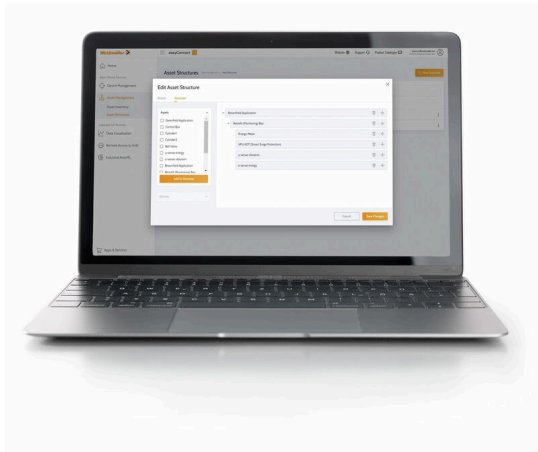

D-VIS-EC-S-1Y

Weidmüller Interface GmbH & Co. KG
Klingenbergstraße 26
D-32758 Detmold
Germany

www.weidmueller.com

easyConnect to Twój bilet do świata serwisów cyfrowych i przemysłowego IoT. Dzięki easyConnect możesz uwolnić pełny potencjał innowacyjności dla siebie i swoich klientów – w dowolnym czasie i miejscu, z intuicyjnym interfejsem użytkownika i indywidualnym wsparciem. Platforma umożliwia konfigurację sprzętu, zarządzanie wdrożeniem oprogramowania, zdalny dostęp do maszyn, monitorowanie danych i wiele więcej.

Ogólne dane zamówieniowe

Nr zam.	2939150000
Typ	D-VIS-EC-S-1Y
Ilość	1 szt.

Technical data

Wymiary i masa

Masa netto	0 g
------------	-----

Zgodność produktu z wymogami środowiska naturalnego

Status zgodności z dyrektywą RoHS	Nie dotyczy
REACH SVHC	Bez SVHC powyżej 0,1 wt%