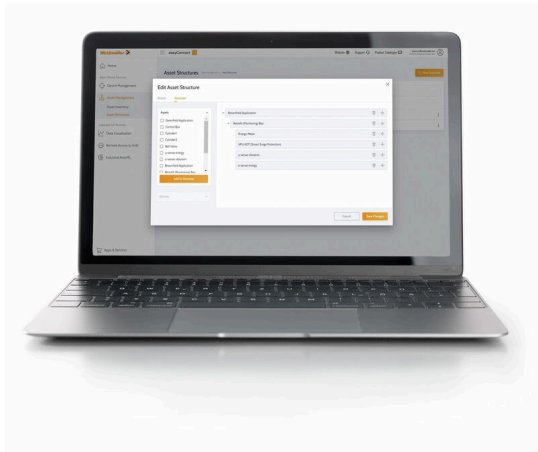

D-VIS-EC-S-1Y

Weidmüller Interface GmbH & Co. KG
Klingenbergstraße 26
D-32758 Detmold
Germany

www.weidmueller.com

easyConnect to Twój bilet do świata serwisów cyfrowych i przemysłowego IoT. Dzięki easyConnect możesz uwolnić pełny potencjał innowacyjności dla siebie i swoich klientów – w dowolnym czasie i miejscu, z intuicyjnym interfejsem użytkownika i indywidualnym wsparciem. Platforma umożliwia konfigurację sprzętu, zarządzanie wdrożeniem oprogramowania, zdalny dostęp do maszyn, monitorowanie danych i wiele więcej.