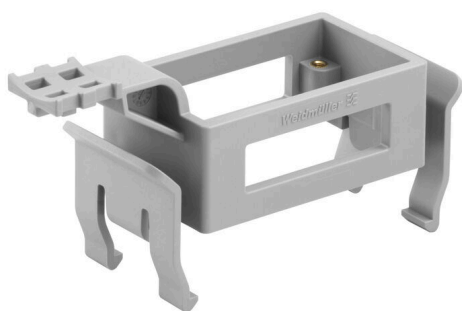

HDC RAILMATE HB 10 TOP N**Weidmüller Interface GmbH & Co. KG**

Klingenbergstraße 26

D-32758 Detmold

Germany

www.weidmueller.com

Złącza wtykowe o zwiększonej wytrzymałości są stosowane obecnie wszędzie, gdzie potrzebny jest bezpieczny, łatwy i szybki montaż maszyn i instalacji. Obudowy złączy wtykowych z odlewu aluminiowego oferują znakomite zabezpieczenie przed brudem, wilgocią i obciążeniem mechanicznym. Specjalne modułowe złącza wtykowe umożliwiają podłączanie sygnałów, zasilania, połączeń danych przy użyciu tylko jednego złącza wtykowego. Asortyment przemysłowe złączy wtykowych RockStar® firmy Weidmüller obejmuje wiele nowoczesnych produktów z opatentowanymi innowacjami. Różnorodne oraz liczne zalety sprawiają, że linia produktowa RockStar® ustanawia nowe standardy. Weidmüller ma w ofercie seryjnej to, co u innych producentów otrzymają Państwo tylko jako wyposażenie specjalne. Dzięki temu wybór odpowiedniego złącza jest teraz łatwiejszy niż kiedykolwiek wcześniej. Można łatwo zaoszczędzić czas i pieniądze. Ponadto, nasze rozwiązania pomagają w optymalizowaniu przebiegu prac. Tym samym nasi klienci mogą wzmocnić swoją pozycję na rynku i zwiększyć przewagę nad konkurencją.

Ogólne dane zamówieniowe

Wersja	Złącza przemysłowe, Akcesoria, System montażowy szyn nośnych
Nr zam.	2883400000
Typ	HDC RAILMATE HB 10 TOP N
GTIN (EAN)	4064675847960
Ilość	1 szt.

HDC RAILMATE HB 10 TOP N