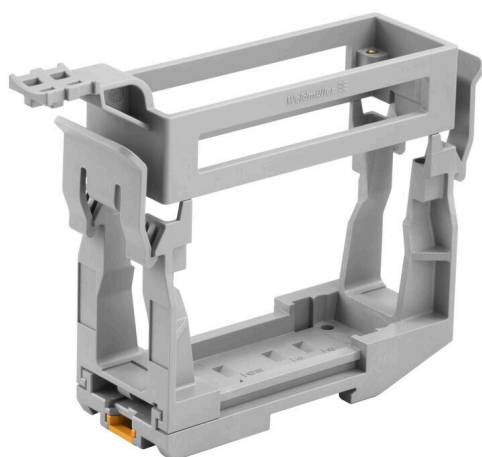

HDC RAILMATE HB 24 SET N**Weidmüller Interface GmbH & Co. KG**

Klingenbergstraße 26

D-32758 Detmold

Germany

www.weidmueller.com

Złącza wtykowe o zwiększonej wytrzymałości są stosowane obecnie wszędzie, gdzie potrzebny jest bezpieczny, łatwy i szybki montaż maszyn i instalacji. Obudowy złączy wtykowych z odlewu aluminiowego oferują znakomite zabezpieczenie przed brudem, wilgocią i obciążeniem mechanicznym. Specjalne modułowe złącza wtykowe umożliwiają podłączanie sygnałów, zasilania, połączeń danych przy użyciu tylko jednego złącza wtykowego. Asortyment przemysłowe złączy wtykowych RockStar® firmy Weidmüller obejmuje wiele nowoczesnych produktów z opatentowanymi innowacjami. Różnorodne oraz liczne zalety sprawiają, że linia produktowa RockStar® ustanawia nowe standardy. Weidmüller ma w ofercie seryjnej to, co u innych producentów otrzymają Państwo tylko jako wyposażenie specjalne. Dzięki temu wybór odpowiedniego złącza jest teraz łatwiejszy niż kiedykolwiek wcześniej. Można łatwo zaoszczędzić czas i pieniądze. Ponadto, nasze rozwiązania pomagają w optymalizowaniu przebiegu prac. Tym samym nasi klienci mogą wzmocnić swoją pozycję na rynku i zwiększyć przewagę nad konkurencją.

Ogólne dane zamówieniowe

Wersja	Złącza przemysłowe, Akcesoria, System montażowy szyn nośnych
Nr zam.	2883380000
Typ	HDC RAILMATE HB 24 SET N
GTIN (EAN)	4064675847922
Ilość	1 szt.

HDC RAILMATE HB 24 SET N