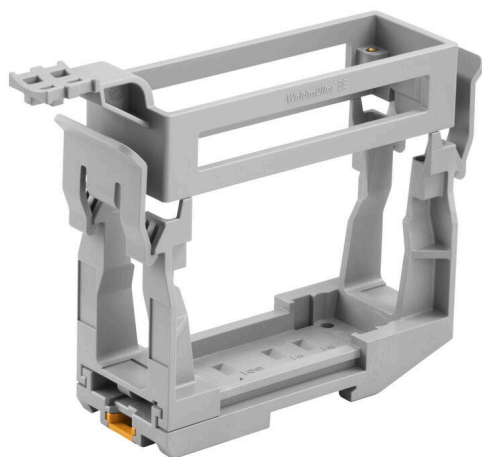

**HDC RAILMATE HB 24 SET N****Weidmüller Interface GmbH & Co. KG**

Klingenbergstraße 26

D-32758 Detmold

Germany

www.weidmueller.com

Złącza wtykowe o zwiększonej wytrzymałości są stosowane obecnie wszędzie, gdzie potrzebny jest bezpieczny, łatwy i szybki montaż maszyn i instalacji. Obudowy złączy wtykowych z odlewu aluminiowego oferują znakomite zabezpieczenie przed brudem, wilgocią i obciążeniem mechanicznym. Specjalne modułowe złącza wtykowe umożliwiają podłączanie sygnałów, zasilania, połączeń danych przy użyciu tylko jednego złącza wtykowego. Asortyment przemysłowe złączy wtykowych RockStar® firmy Weidmüller obejmuje wiele nowoczesnych produktów z opatentowanymi innowacjami. Różnorodne oraz liczne zalety sprawiają, że linia produktowa RockStar® ustanawia nowe standardy. Weidmüller ma w ofercie seryjnej to, co u innych producentów otrzymają Państwo tylko jako wyposażenie specjalne. Dzięki temu wybór odpowiedniego złącza jest teraz łatwiejszy niż kiedykolwiek wcześniej. Można łatwo zaoszczędzić czas i pieniądze. Ponadto, nasze rozwiązania pomagają w optymalizowaniu przebiegu prac. Tym samym nasi klienci mogą wzmocnić swoją pozycję na rynku i zwiększyć przewagę nad konkurencją.

**Ogólne dane zamówieniowe**

Wersja	Złącza przemysłowe, Akcesoria, System montażowy szyn nośnych
Nr zam.	<a href="#">2883380000</a>
Typ	HDC RAILMATE HB 24 SET N
GTIN (EAN)	4064675847922
Ilość	1 szt.