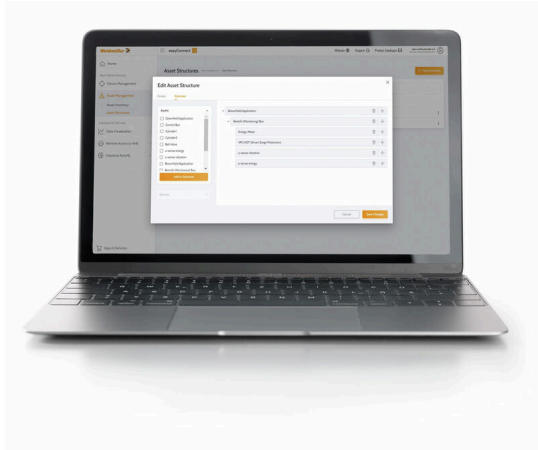

**U-LINK-EC-L-1Y**

**Weidmüller Interface GmbH & Co. KG**  
Klingenbergstraße 26  
D-32758 Detmold  
Germany

www.weidmueller.com

easyConnect to Twój bilet do świata serwisów cyfrowych i przemysłowego IoT. Dzięki easyConnect możesz uwolnić pełny potencjał innowacyjności dla siebie i swoich klientów – w dowolnym czasie i miejscu, z intuicyjnym interfejsem użytkownika i indywidualnym wsparciem. Platforma umożliwia konfigurację sprzętu, zarządzanie wdrożeniem oprogramowania, zdalny dostęp do maszyn, monitorowanie danych i wiele więcej.