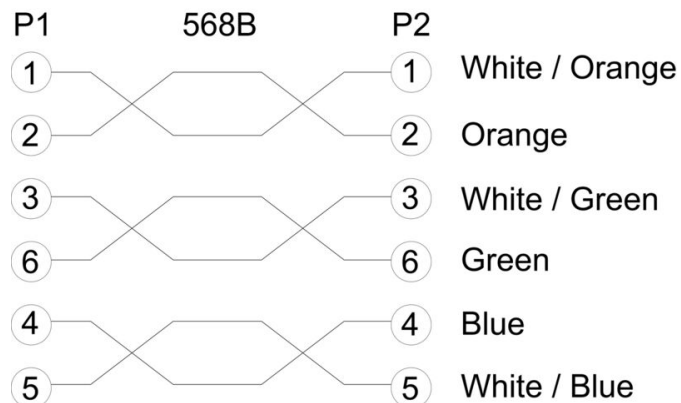

Wtyczka

Wtyk po prawej	RJ12, IP20, styk męski, prosty, wtyk, nieekranowane	Wtyk po lewej	RJ12, IP20, styk męski, prosty, wtyk, nieekranowane
----------------	---	---------------	---

Własności kabli elektrycznych

Dane techniczne**wtyki lewe**

Wtyk po lewej	RJ12, IP20, styk męski, prosty, wtyk, nieekranowane
---------------	---

wtyki prawe

Wtyk po prawej	RJ12, IP20, styk męski, prosty, wtyk, nieekranowane
----------------	---

www.weidmueller.com

Rysunki

Schemat połączeń

Rysunek