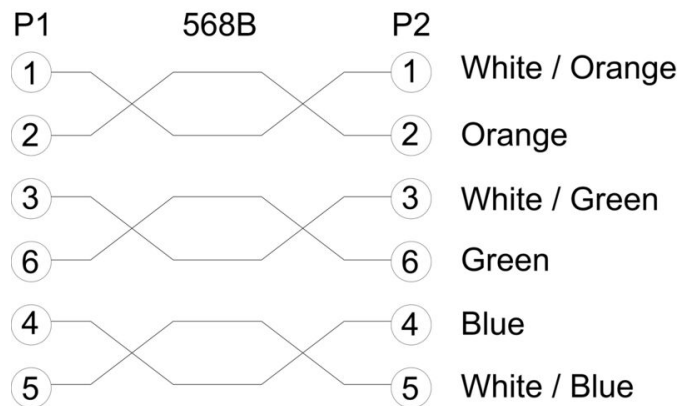

Wtyczka

Wtyk po prawej	RJ12, IP20, styk męski, prosty, wtyk, nieekranowane	Wtyk po lewej	RJ12, IP20, styk męski, prosty, wtyk, nieekranowane
----------------	---	---------------	---

Własności kabli elektrycznych

IE-C5GO6LR0013F40F40-X-K6KV

Weidmüller Interface GmbH & Co. KG
Klingenbergstraße 26
D-32758 Detmold
Germany

www.weidmueller.com

Dane techniczne

wtyki lewe

Wtyk po lewej	RJ12, IP20, styk męski, prosty, wtyk, nieekranowane
---------------	---

wtyki prawe

Wtyk po prawej	RJ12, IP20, styk męski, prosty, wtyk, nieekranowane
----------------	---

Klasyfikacje

ETIM 8.0	EC002599	ETIM 9.0	EC002599
ETIM 10.0	EC002599	ECLASS 14.0	27-06-03-08
ECLASS 15.0	27-06-03-08		

Rysunki

Schemat połączeń

Rysunek