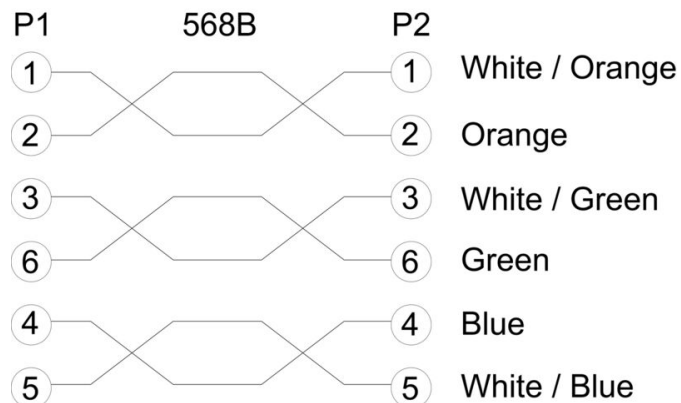

IE-C5GO6LR0013F40F40-X-K6KV

Weidmüller Interface GmbH & Co. KG
Klingenbergstraße 26
D-32758 Detmold
Germany

www.weidmueller.com

Rysunki

Schemat połączeń

Rysunek