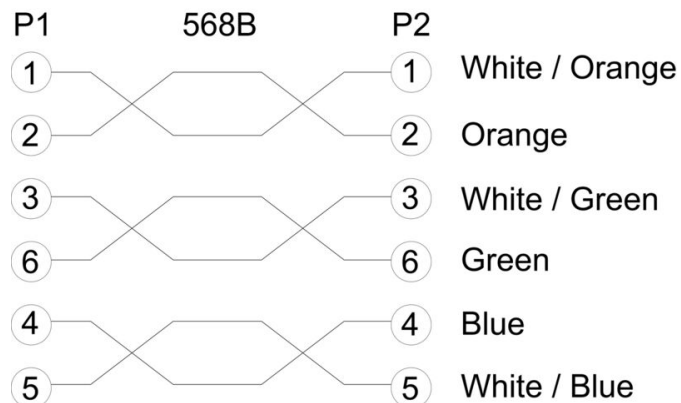

IE-C5GO6LR0012F40F40-X-K6KV

Weidmüller Interface GmbH & Co. KG
Klingenbergstraße 26
D-32758 Detmold
Germany

www.weidmueller.com

Rysunki

Schemat połączeń

Rysunek