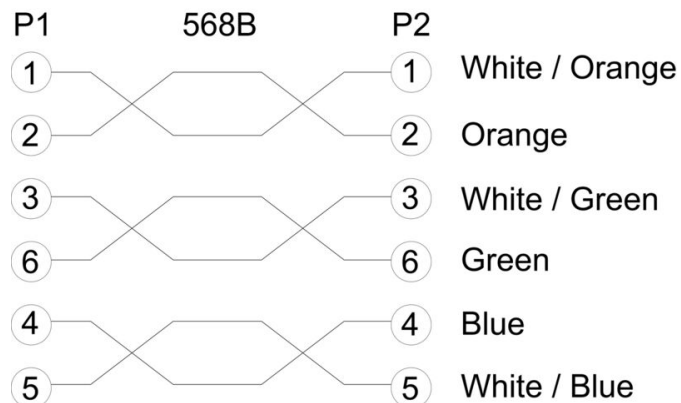

wtyki prawe

Wtyk po prawej RJ12, IP20, styk
męski, prosty, wtyk,
nieekranowane

Klasyfikacje

ETIM 8.0	EC002599	ETIM 9.0	EC002599
ETIM 10.0	EC002599	ECLASS 14.0	27-06-03-08
ECLASS 15.0	27-06-03-08		

Rysunki

Schemat połączeń

Rysunek