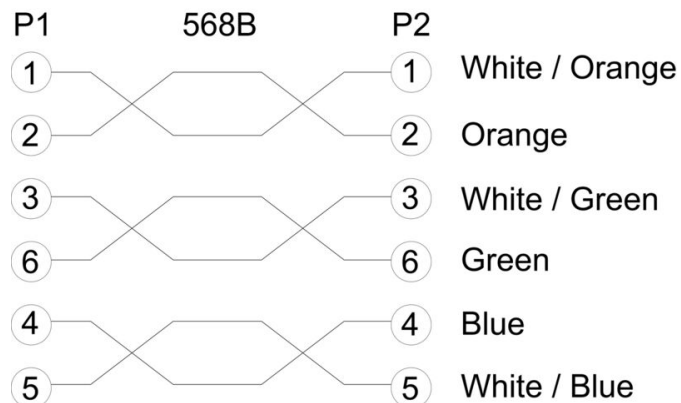

IE-C5GO6LR0003F40F40-X-K6KV

Weidmüller Interface GmbH & Co. KG
Klingenbergstraße 26
D-32758 Detmold
Germany

www.weidmueller.com

Rysunki

Schemat połączeń

Rysunek