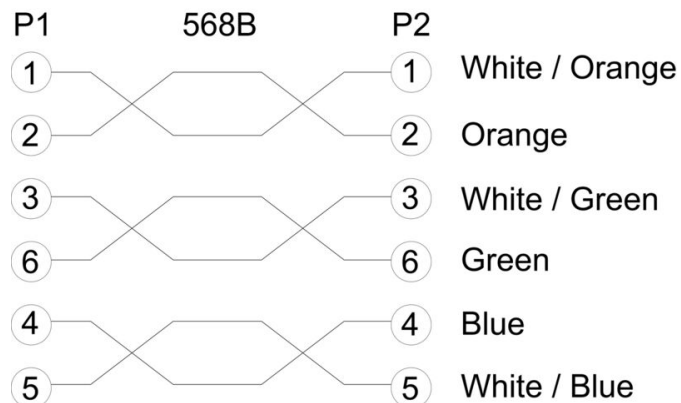

IE-C5GO6LR0002F40F40-X-K6KV

Weidmüller Interface GmbH & Co. KG
Klingenbergstraße 26
D-32758 Detmold
Germany

www.weidmueller.com

Rysunki

Schemat połączeń

Rysunek