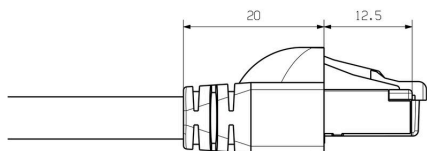

wtyki lewe

Wtyk po lewej	RJ45, IP30 (wtykany), styk męski, prosty, wtyk, Ekranowane
---------------	--

wtyki prawe

Wtyk po prawej	RJ45, IP30 (wtykany), styk męski, prosty, wtyk, Ekranowane
----------------	--

Klasyfikacje

ETIM 8.0	EC002599	ETIM 9.0	EC002599
ETIM 10.0	EC002599	ECLASS 14.0	27-06-03-08
ECLASS 15.0	27-06-03-08		

Okablowanie

RJ45	1	red	1	RJ45
	2	orange	2	
	3	black	3	
	4	blue	4	
	5	white	5	
	6	green	6	
	7	yellow	7	
	8	brown	8	