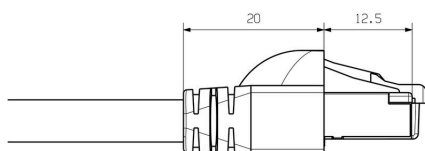

IE-C5ES8VB0015N40N40-B-K6KV

Weidmüller Interface GmbH & Co. KG
Klingenbergstraße 26
D-32758 Detmold
Germany

Rysunki

www.weidmueller.com

Okablowanie

RJ45	1	red	1	RJ45
	2	orange	2	
	3	black	3	
	4	blue	4	
	5	white	5	
	6	green	6	
	7	yellow	7	
	8	brown	8