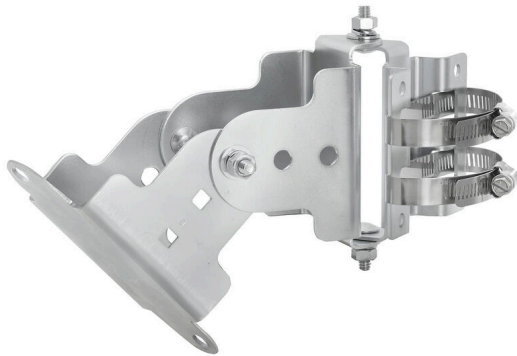

IE-ANT-MOUNT-PANEL**Weidmüller Interface GmbH & Co. KG**

Klingenbergstraße 26

D-32758 Detmold

Germany

www.weidmueller.com

Anteny i akcesoria antenowe (kable koncentryczne i mocowania)

Najnowocześniejsze anteny Rozwiązania sprawdzone w branży Wytrzymała konstrukcja (ochrona do IP67) Do stosowania na zewnątrz i w pomieszczeniach Obsługa najnowszych technologii Obsługa do Wi-Fi 6 i Wi-Fi 6E (2,4 GHz, 5 GHz, 6 GHz) Obsługa do 5G (NR) (700 MHz – 3,8 GHz) Wsparcie dla innych technologii (np. Bluetooth, GNSS itp.) Odpowiednie kable koncentryczne o różnych długościach Odpowiednie mocowania montażu na słupach i ścianach

Ogólne dane zamówieniowe

Wersja	Mocowanie anteny do „IE-ANT-WL-DB-MIMO-PD-RPSMAM”
Nr zam.	2789830000
Typ	IE-ANT-MOUNT-PANEL
GTIN (EAN)	406467506834 1
Ilość	1 szt.
Status dostawy	W przyszłości ten artykuł nie będzie już dostępny.
Ostatnia data zamówienia	2026-04-09T00:00:00+02:00