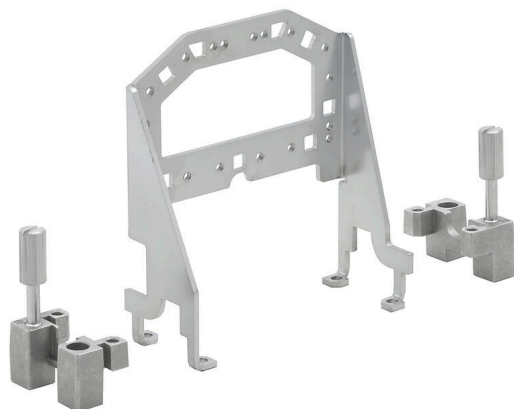

## HDC GRIP PANEL 6 ADAPT COM

**Weidmüller Interface GmbH & Co. KG**  
Klingenbergstraße 26  
D-32758 Detmold  
Germany

[www.weidmueller.com](http://www.weidmueller.com)

### Ogólne dane zamówieniowe

Wersja	Złącza przemysłowe, Akcesoria, Blacha uchwytu
Nr zam.	<a href="#">2780790000</a>
Typ	HDC GRIP PANEL 6 ADAPT COM
GTIN (EAN)	4064675053255
Ilość	1 szt.