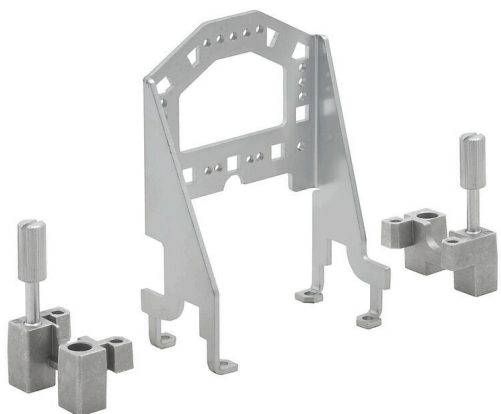

HDC GRIP PANEL 4 ADAPT COM

Weidmüller Interface GmbH & Co. KG
Klingenbergstraße 26
D-32758 Detmold
Germany

www.weidmueller.com

Ogólne dane zamówieniowe

Wersja	Złącza przemysłowe, Akcesoria, Blacha uchwytu
Nr zam.	2780780000
Typ	HDC GRIP PANEL 4 ADAPT COM
GTIN (EAN)	4064675053231
Ilość	1 szt.