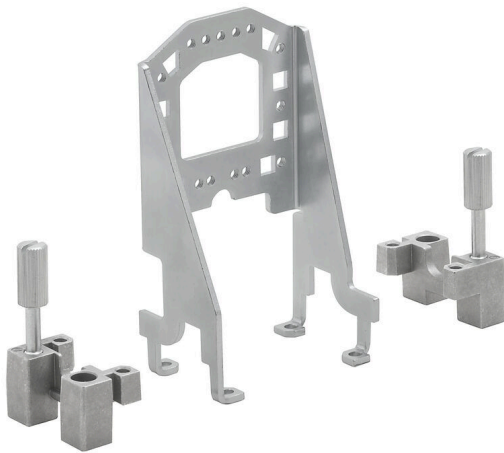

HDC GRIP PANEL 3 ADAPT COM

Weidmüller Interface GmbH & Co. KG
Klingenbergstraße 26
D-32758 Detmold
Germany

www.weidmueller.com

Ogólne dane zamówieniowe

Wersja	Złącza przemysłowe, Akcesoria, Blacha uchwytu
Nr zam.	2780770000
Typ	HDC GRIP PANEL 3 ADAPT COM
GTIN (EAN)	4064675053217
Ilość	1 szt.