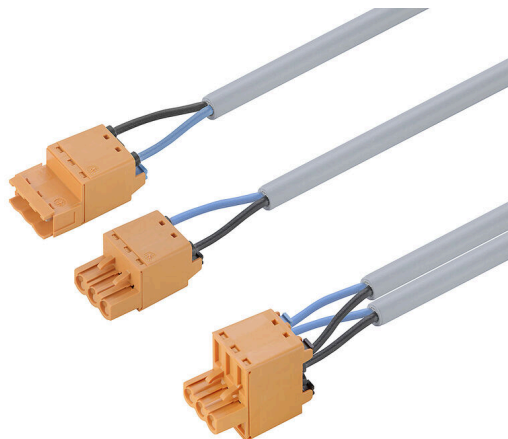

CH-SMC-00.33-VCC180**Weidmüller Interface GmbH & Co. KG**

Klingenbergstraße 26

D-32758 Detmold

Germany

www.weidmueller.com

Licznik bazowy, bramka, skrzynka sterownicza i urządzenie zabezpieczające przed przepięciami są połączone z wstępnie zmontowanymi zestawami przewodów jako zestaw typu punkt-punkt lub Y. Weidmüller oferuje odpowiednie rozwiązania przyłączeniowe zgodne z normami FNN i DIN-VDE 0603. Wstępnie zmontowane kable zasilające z zabezpieczeniem przed przepięciami 6 kV dopętniają ofertę.

Ogólne dane zamówieniowe

Wersja	Smart Metering Cable Assemblies, 6 kV, złącze męskie, złącze żeńskie, IP20, 600 V, KB PUR US 2X1.5 GY XX 6KV, 0.33 m
Nr zam.	2775840033
Typ	CH-SMC-00.33-VCC180
GTIN (EAN)	4064675041535
Ilość	10 szt.

Długość kabla	0.33 m	typ przewodu	KB PUR US 2X1.5 GY XX 6KV
kolor płaszczka	szary	Przekrój żyły	1.5 mm ²
liczba żył	2	Ekranowane	Nie
Halogenki	Nie	izolacja	PP
zakres temperatur, ruchomy, maks.	90 °C	zakres temperatur, ruchomy, min.	-25 °C
zakres temperatur, ułożony na stałe, maks.	90 °C	zakres temperatur, ułożony na stałe, min.	-40 °C
kabel materiał	PUR/ TPE	promień zgięcia min., ruchomy	15 x średnica kabla
promień zgięcia, min., ułożony na stałe	10 x średnica kabla	Średnica zewnętrzna	6.4 mm ± 0.25 mm

Specyfikacje techniczne złącza

Złącze	Liczba biegunów	2
	Liczba biegunów	2
	Typ	Złącze żeńskie

Dane ogólne techniczne

Liczba biegunów	2	Znamionowe napięcie udarowe	6 kV
Napięcie znamionowe	600 V	Znamionowe natężenie prądu	18.5 A
Stopień ochrony	IP20		