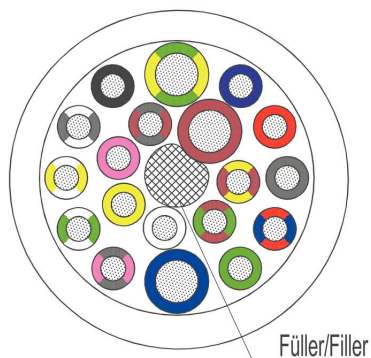

Zalety przewodu zbiorczego sprzedawanego na metry: specjalne długości przewodu zbiorczego po przewodzie nie zostają żadne resztki nie trzeba organizować magazynów na kable różnej długości. Możliwe są także dostawy w żądanych długościach.

### Ogólne dane zamówieniowe

Wersja	Przewód czujnik/element wykonawczy, Liczba biegunów: 19, 100 m, Ekranowane: Nie, LED: Nie, Materiał płaszczka: PUR, Halogenki: Nie
Nr zam.	<a href="#">2764950000</a>
Typ	SAIH-SLL-3X0.75-16X0.34-100
GTIN (EAN)	4064675031185
Ilość	1 szt.
opakowanie	na rolce ze sklejki

**Rysunki**

**Rysunek szczegółowy**

3 x 0,75 mm<sup>2</sup> + 16 x 0,34 mm<sup>2</sup>

## Screwty for M23 moulded cables and customisable connectors

Dodatek do wkrętaka Screwty® nadaje się do adaptowalnych złącz wtykowych okrągłych M23 i zalewanych złącz wtykowych okrągłych M23 o średnicy zewnętrznej nakrętki radełkowanej wynoszącej  $26,2 \pm 0,3$  mm. Moment dokręcający wynosi 2-2,5 Nm.