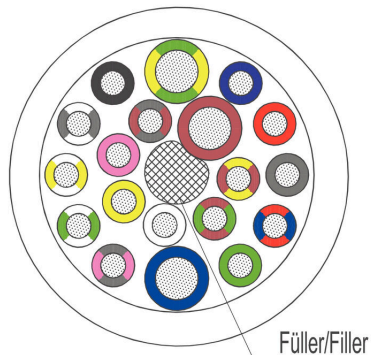

Zalety przewodu zbiorczego sprzedawanego na metry: specjalne długości przewodu zbiorczego po przewodzie nie zostają żadne resztki nie trzeba organizować magazynów na kable różnej długości. Możliwe są także dostawy w żądanych długościach.

### Ogólne dane zamówieniowe

Wersja	Przewód czujnik/element wykonawczy, Liczba biegunów: 19, 500 m, Ekranowane: Nie, LED: Nie, Materiał płaszcz: PUR, Halogenki: Nie
Nr zam.	<a href="#">2764900000</a>
Typ	SAIH-SLL-3X1.0-16X0.5-500
GTIN (EAN)	4064675031215
Ilość	1 szt.
opakowanie	na rolce ze sklejki

**Rysunki**

[www.weidmueller.com](http://www.weidmueller.com)

**Rysunek szczegółowy**

3 x 1,00 mm<sup>2</sup> + 16 x 0,5 mm<sup>2</sup>

## Screwty for M23 moulded cables and customisable connectors

Dodatek do wkrętaka Screwty® nadaje się do adaptowalnych złącz wtykowych okrągłych M23 i zalewanych złącz wtykowych okrągłych M23 o średnicy zewnętrznej nakrętki radełkowanej wynoszącej  $26,2 \pm 0,3$  mm. Moment dokręcający wynosi 2-2,5 Nm.