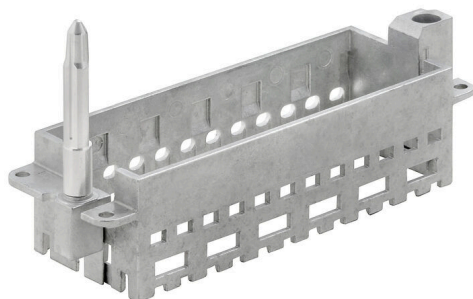

### Proste

Innowacyjna przesuwana ramka ma dwa blokowane położenia: otwarte oraz zamknięte. Pozwala to na łatwe montowanie modułów bez użycia narzędzi.

### Ogólne dane zamówieniowe

Wersja	Frame
Nr zam.	<a href="#">2737030000</a>
Typ	HDC MFGL 24B AF
GTIN (EAN)	4050118823080
Ilość	1 szt.

## Dane ogólne

Rozmiar instalacji	8	Cykle wpinania	≥ 500
Materiał podstawowy	odlew ciśnieniowy cynkowy	Typoszereg	ModuPlug
Wersja trzpienia prowadzącego	długa	Liczba gniazd	6