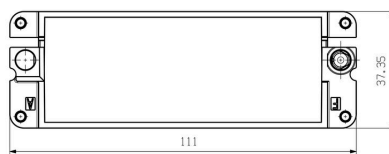

## Wymiary i masa

Głębokość	37.35 mm	Głębokość (cale)	1.4705 inch
Szerokość	111 mm	Szerokość (cale)	4.3701 inch
Masa netto	91.7 g		

www.weidmueller.com

Rysunki

Rysunek

Rysunek

Rysunek

wycięcie montażowe