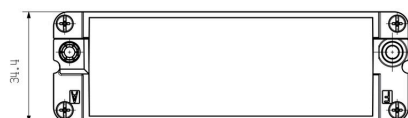

## Wymiary i masa

Głębokość	37.35 mm	Głębokość (cale)	1.4705 inch
Szerokość	111 mm	Szerokość (cale)	4.3701 inch
Masa netto	91.7 g		

www.weidmueller.com

Rysunki

Rysunek

Rysunek

Rysunek

wycięcie montażowe