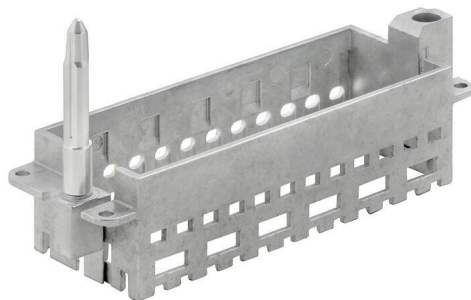

### Zdjęcie produktu

#### Proste

Innowacyjna przesuwana ramka ma dwa blokowane położenia: otwarte oraz zamknięte. Pozwala to na łatwe montowanie modułów bez użycia narzędzi.

#### Ogólne dane zamówieniowe

Wersja	Rama
Nr zam.	<a href="#">2737030000</a>
Typ	HDC MFGL 24B AF
GTIN (EAN)	4050118823080
Ilość	1 szt.

## Dane ogólne

Rozmiar instalacji	8	Cykle wpinania	≥ 500
Materiał podstawowy	odlew ciśnieniowy cynkowy	Typoszereg	ModuPlug
Wersja trzpienia prowadzącego	długa	Liczba gniazd	6