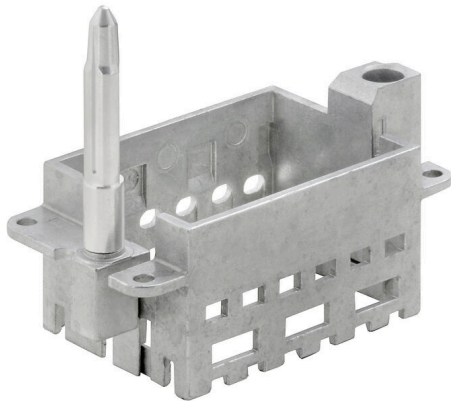

### Proste

Innowacyjna przesuwana ramka ma dwa blokowane położenia: otwarte oraz zamknięte. Pozwala to na łatwe montowanie modułów bez użycia narzędzi.

### Ogólne dane zamówieniowe

Wersja	Frame
Nr zam.	<a href="#">2737000000</a>
Typ	HDC MFGL 10B CA
GTIN (EAN)	4050118823059
Ilość	1 szt.

## Wymiary i masa

Głębokość	37.35 mm	Głębokość (cale)	1.4705 inch
Szerokość	64 mm	Szerokość (cale)	2.5197 inch
Masa netto	67.54 g		

## Dane ogólne

Rozmiar instalacji	4	Cykle wpinania	≥ 500
Materiał podstawowy	odlew ciśnieniowy cynkowy	Typoszereg	ModuPlug
Wersja trzpienia prowadzącego	długa	Liczba gniazd	3