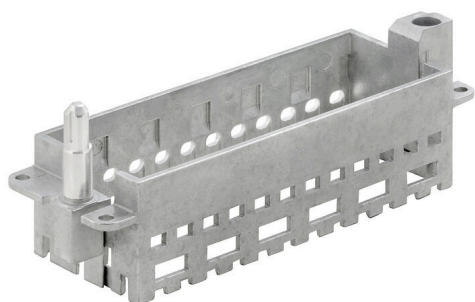

### Proste

Innowacyjna przesuwana ramka ma dwa blokowane położenia: otwarte oraz zamknięte. Pozwala to na łatwe montowanie modułów bez użycia narzędzi.

### Ogólne dane zamówieniowe

Wersja	Frame
Nr zam.	<a href="#">2736950000</a>
Typ	HDC MFGS 24B AF
GTIN (EAN)	4050118823011
Ilość	1 szt.

## Wymiary i masa

Głębokość	37.35 mm	Głębokość (cale)	1.4705 inch
Szerokość	111 mm	Szerokość (cale)	4.3701 inch
Masa netto	91.7 g		

## Dane ogólne

Rozmiar instalacji	8	Cykle wpinania	≥ 500
Materiał podstawowy	odlew ciśnieniowy cynkowy	Typoszereg	ModuPlug
Wersja trzpienia prowadzącego	krótka	Liczba gniazd	6