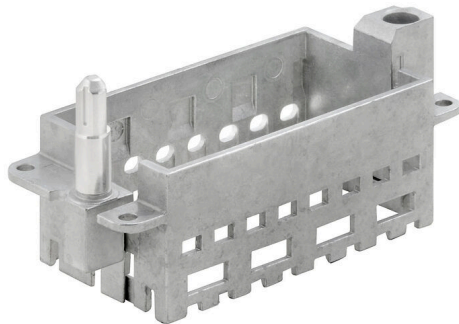

HDC MFGS 16B DA

Weidmüller Interface GmbH & Co. KG
Klingenbergstraße 26
D-32758 Detmold
Germany

www.weidmueller.com

Ogólne dane zamówieniowe

| | |
|------------|----------------------------|
| Wersja | Frame |
| Nr zam. | 2736940000 |
| Typ | HDC MFGS 16B DA |
| GTIN (EAN) | 4050118823004 |
| Ilość | 1 szt. |

| | | | |
|------------|----------|------------------|-------------|
| Głębokość | 37.35 mm | Głębokość (cale) | 1.4705 inch |
| Szerokość | 84.5 mm | Szerokość (cale) | 3.3268 inch |
| Masa netto | 81 g | | |

Dane ogólne

| | | | |
|-------------------------------|---------------------------|----------------|----------|
| Rozmiar instalacji | 6 | Cykle wpinania | ≥ 500 |
| Materiał podstawowy | odlew ciśnieniowy cynkowy | Typoszereg | ModuPlug |
| Wersja trzpienia prowadzącego | krótka | Liczba gniazd | 4 |