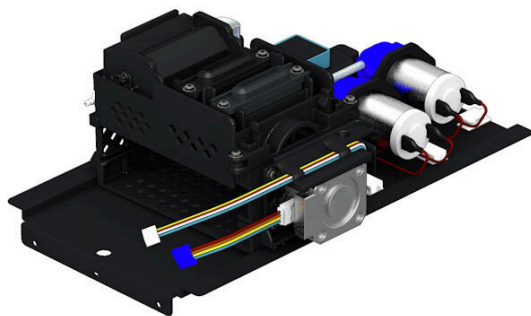

PJ CON CLEANING UNIT

Weidmüller Interface GmbH & Co. KG
Klingenbergstraße 26
D-32758 Detmold
Germany

www.weidmueller.com

Akcesoria i materiały eksploatacyjne do drukarki PrintJet CONNECT

Ogólne dane zamówieniowe

Nr zam.	2715700000
Typ	PJ CON CLEANING UNIT
GTIN (EAN)	4064675042099
Ilość	1 szt.