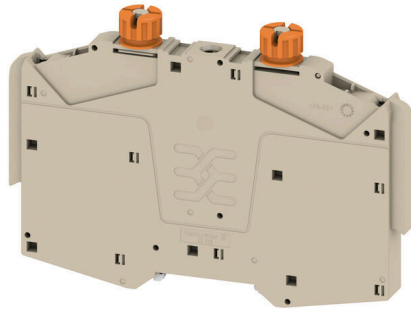

**CS TTB****Weidmüller Interface GmbH & Co. KG**

Klingenbergstraße 26

D-32758 Detmold

Germany

www.weidmueller.com

Kompleksowe akcesoria oferty Klippon® Connect TTB są idealnie dopasowane, aż do najdrobniejszego szczegółu. Ułatwia to montaż przy zachowaniu wymaganych norm. Wszystkie komponenty istotne ze względu na funkcje i bezpieczeństwo są połączone ze złączką w sposób, który uniemożliwia rozłączenie. Zwiększa to niezawodność obwodów przekładników prądowych i napięciowych podczas instalacji i konserwacji.

**Ogólne dane zamówieniowe**

Wersja	Seria A, Trzymacz
Nr zam.	<a href="#">2710150000</a>
Typ	CS TTB
GTIN (EAN)	4064675021148
Ilość	10 szt.