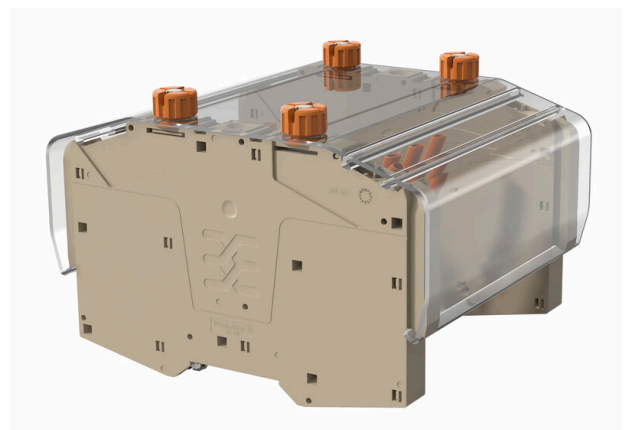

## CS TTB

**Weidmüller Interface GmbH & Co. KG**

Klingenbergstraße 26

D-32758 Detmold

Germany

[www.weidmueller.com](http://www.weidmueller.com)

Kompleksowe akcesoria oferty Klippon® Connect TTB są idealnie dopasowane, aż do najdrobniejszego szczegółu. Ułatwia to montaż przy zachowaniu wymaganych norm. Wszystkie komponenty istotne ze względu na funkcje i bezpieczeństwo są połączone ze złączką w sposób, który uniemożliwia rozłączenie. Zwiększa to niezawodność obwodów przekładników prądowych i napięciowych podczas instalacji i konserwacji.

### Ogólne dane zamówieniowe

Wersja	Seria A, Trzymacz
Nr zam.	<a href="#">2710150000</a>
Typ	CS TTB
GTIN (EAN)	4064675021148
Ilość	10 szt.

**Rysunki**