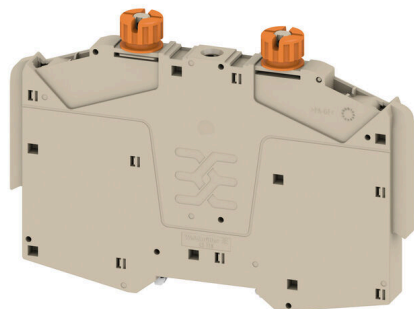

## CS TTB

**Weidmüller Interface GmbH & Co. KG**

Klingenbergstraße 26

D-32758 Detmold

Germany

[www.weidmueller.com](http://www.weidmueller.com)

Kompleksowe akcesoria oferty Klippon® Connect TTB są idealnie dopasowane, aż do najdrobniejszego szczegółu. Ułatwia to montaż przy zachowaniu wymaganych norm. Wszystkie komponenty istotne ze względu na funkcje i bezpieczeństwo są połączone ze złączką w sposób, który uniemożliwia rozłączenie. Zwiększa to niezawodność obwodów przekładników prądowych i napięciowych podczas instalacji i konserwacji.

### Ogólne dane zamówieniowe

Wersja	Seria A, Trzymacz
Nr zam.	<a href="#">2710150000</a>
Typ	CS TTB
GTIN (EAN)	4064675021148
Ilość	10 szt.

**Rysunki**