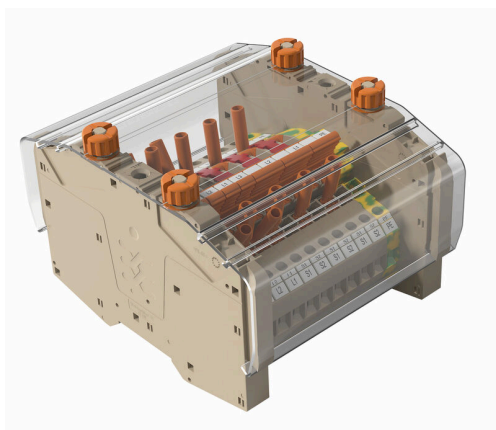

## CS TTB

**Weidmüller Interface GmbH & Co. KG**

Klingenbergstraße 26

D-32758 Detmold

Germany

[www.weidmueller.com](http://www.weidmueller.com)

Kompleksowe akcesoria oferty Klippon® Connect TTB są idealnie dopasowane, aż do najdrobniejszego szczegółu. Ułatwia to montaż przy zachowaniu wymaganych norm. Wszystkie komponenty istotne ze względu na funkcje i bezpieczeństwo są połączone ze złączką w sposób, który uniemożliwia rozłączenie. Zwiększa to niezawodność obwodów przekładników prądowych i napięciowych podczas instalacji i konserwacji.

### Ogólne dane zamówieniowe

Wersja	Seria A, Trzymacz
Nr zam.	<a href="#">2710150000</a>
Typ	CS TTB
GTIN (EAN)	4064675021148
Ilość	10 szt.

**Rysunki**