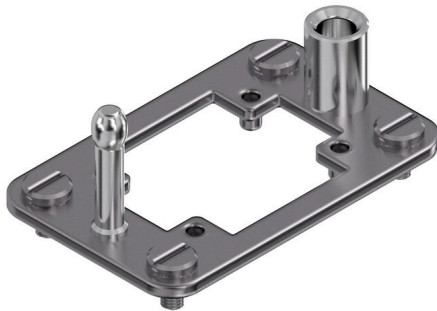

HDC MDF 06B

Weidmüller Interface GmbH & Co. KG

Klingenbergstraße 26

D-32758 Detmold

Germany

www.weidmueller.com

Ogólne dane zamówieniowe

Nr zam.	2708490000
Typ	HDC MDF 06B
GTIN (EAN)	4064675007302
Ilość	1 szt.

HDC MDF 06B**Weidmüller Interface GmbH & Co. KG**

Klingenbergstraße 26

D-32758 Detmold

Germany

www.weidmueller.com**Dane techniczne****Dopuszczenia**

ROHS Zgodny

Wymiary i masa

Głębokość	55 mm	Głębokość (cale)	2.1654 inch
Wysokość	44.05 mm	Wysokość (cale)	1.7342 inch
Szerokość	86 mm	Szerokość (cale)	3.3858 inch
Masa netto	90.64 g		

Zgodność produktu z wymogami środowiska naturalnegoStatus zgodności z dyrektywą RoHS Zgodne, bez wyłączenia
REACH SVHC Bez SVHC powyżej 0,1 wt%**Ważna informacja**Informacje produktowe Pływające po obu stronach, offset ± 2 mm może być skompensowany.
Pływające z jednej strony, offset ± 1 mm może być skompensowany.**Klasyfikacje**