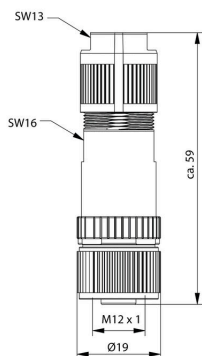

Wymiary i masa

Masa netto	37.84 g
------------	---------

Zgodność produktu z wymogami środowiska naturalnego

Status zgodności z dyrektywą RoHS	Zgodne, bez wyłączenia
REACH SVHC	Bez SVHC powyżej 0,1 wt%

Dane techniczne adaptowalnych złączy wtykowych

Liczba biegunów	5	kodowanie	Kodowanie A
Powierzchnia styku	Ni/Au	Rodzaj przyłącza	PUSH IN
Podstawowy materiał obudowy	PA 66	Opór izolacji	≥ 100 MΩ
Średnica kabla, maks.	8 mm	Średnica kabla, min.	4 mm
Przekrój przyłącza przewodu, maks.	0.75 mm ²	Przekrój przyłącza przewodu, min.	0.14 mm ²
Napięcie znamionowe	60 V	Znamionowe natężenie prądu	4 A
Stopień ochrony	IP67	Stopień zanieczyszczenia	3
Rodzaj styku	Złącze żeńskie	Przyłącze ekranu	Tak
Materiał pierścienia gwintowanego	odlew ciśnieniowy cynkowy	Zakres temperatury obudowy	-40 ... +85 °C

Dane ogólne

Liczba biegunów	5	złącze 1	M12
Przyłącze 2	PUSH IN	Podstawowy materiał obudowy	PA 66
Ścieżka połączenia	M12	Powierzchnia styku	Ni/Au
Stopień ochrony	IP67		

Normy

Ochrona przeciwpożarowa w pojazdach szynowych	DIN EN 45545-2	Odporność na wstrząsy i drgania zgodnie z	EN 50155:2001, DIN EN 61373
---	----------------	---	-----------------------------

Klasyfikacje

ETIM 8.0	EC002635	ETIM 9.0	EC002635
ETIM 10.0	EC002635	ECLASS 14.0	27-44-01-16
ECLASS 15.0	27-44-01-16		

Rysunki

Rysunek

Schemat biegunów