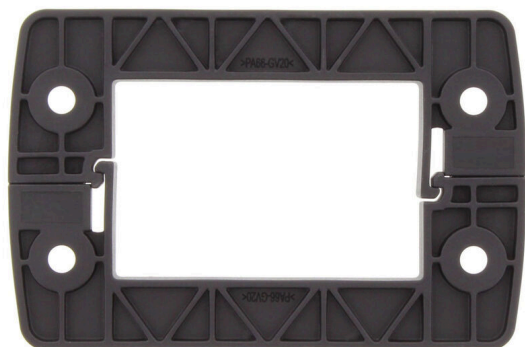

**CABTITE FRL 10/6 BK****Weidmüller Interface GmbH & Co. KG**

Klingenbergstraße 26

D-32758 Detmold

Germany

www.weidmueller.com

Jednoelementowa rama jest wykonana ze stabilnego wymiarowo tworzywa sztucznego wzmocnionego włóknem szklanym i może być szybko i łatwo zamontowana. Uszczelka z wkładką piankową gwarantuje skuteczne uszczelnienie klasy IP66 zgodne z normą DIN EN 60529 nawet na malowanych lub szorstkich powierzchniach.

**Ogólne dane zamówieniowe**

Wersja	Ramka zamykająca, Cabtite (system wpustów kablowych), poliamid, wzmocniony włóknem szklanym, Głęboka czerń, Wysokość: 68.8 mm, Szerokość: 105 mm, Głębokość: 11.3 mm, -40 °C...120 °C, IP66
Nr zam.	<a href="#">2584240000</a>
Typ	CABTITE FRL 10/6 BK
GTIN (EAN)	4050118616231
Ilość	10 szt.