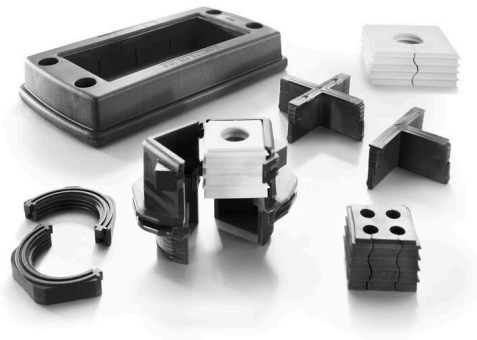

CABTITE SAMPLE SET

Weidmüller Interface GmbH & Co. KG
Klingenbergstraße 26
D-32758 Detmold
Germany

www.weidmueller.com

Rzeczywisty wygląd może różnić się od przedstawionego na ilustracji.

W celu uzyskania dalszych informacji dotyczących systemu Cabtite, umożliwiamy zamówienie próbki zawierającej główne elementy systemu Cabtite.

Ogólne dane zamówieniowe

Wersja	Przykładowy zestaw, Cabtite (system wpustów kablowych), poliamid, wzmocniony włóknem szklanym, inne, Wysokość: 264 mm, Szerokość: 139 mm, Głębokość: 73 mm
Nr zam.	2583870000
Typ	CABTITE SAMPLE SET
GTIN (EAN)	4050118647853
Ilość	1 szt.