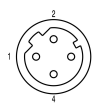

HDC XX5E02 MFSXXXX-0500

Weidmüller Interface GmbH & Co. KG

Klingenbergstraße 26

D-32758 Detmold

Germany

www.weidmueller.com

Solidne kable danych przeznaczone do stosowania w aplikacjach kolejowych. Warianty kodowane Cat 6 X i Cat 5 D zapewniają niezawodne i odporne na oddziaływanie zakłócenieowe przesyłanie danych w wymagających zastosowaniach w pojazdach kolejowych i infrastrukturze przytorowej. Doskonale nadają się do aplikacji o dużych naprężeniach mechanicznych i zapewniają stałą moc w trudnych warunkach.

Ogólne dane zamówieniowe

Nr zam.	2503790500
Typ	HDC XX5E02 MFSXXXX-0500
GTIN (EAN)	4050118523294
Ilość	1 szt.