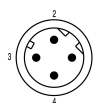

HDC XX5E02 MFSXXXX-0500

Weidmüller Interface GmbH & Co. KG

Klingenbergstraße 26

D-32758 Detmold

Germany

www.weidmueller.com

Solidne kable danych przeznaczone do stosowania w aplikacjach kolejowych. Warianty kodowane Cat 6 X i Cat 5 D zapewniają niezawodne i odporne na oddziaływanie zakłócenieowe przesyłanie danych w wymagających zastosowaniach w pojazdach kolejowych i infrastrukturze przytorowej. Doskonale nadają się do aplikacji o dużych naprężeniach mechanicznych i zapewniają stałą moc w trudnych warunkach.

Ogólne dane zamówieniowe

Nr zam.	2503790500
Typ	HDC XX5E02 MFSXXXX-0500
GTIN (EAN)	4050118523294
Ilość	1 szt.