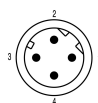

HDC XX5E01 MFSXXXX-2500

Weidmüller Interface GmbH & Co. KG
Klingenbergstraße 26
D-32758 Detmold
Germany

www.weidmueller.com

Kompaktowe rozwiązanie

Dwubiegunowy moduł magistrali obsługuje wkłady danych Megabit i Gigabit oraz umożliwia przesyłanie w dwóch liniach w ramach jednego modułu. Jest bardzo wszechstronny – dopasowany do kabli kolejowych, kabli przemysłowych, aplikacji z łańcuchem ciągowym, rozwiązań Profibus i złączy danych do montażu terenowego.

Ogólne dane zamówieniowe

Nr zam.	2453552500
Typ	HDC XX5E01 MFSXXXX-2500
GTIN (EAN)	4050118780918
Ilość	1 szt.