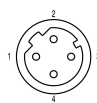

HDC XX5E01 MFSXXXX-2500

Weidmüller Interface GmbH & Co. KG
Klingenbergstraße 26
D-32758 Detmold
Germany

www.weidmueller.com

Kompaktowe rozwiązanie

Dwubiegunowy moduł magistrali obsługuje wkłady danych Megabit i Gigabit oraz umożliwia przesyłanie w dwóch liniach w ramach jednego modułu. Jest bardzo wszechstronny – dopasowany do kabli kolejowych, kabli przemysłowych, aplikacji z łańcuchem ciągowym, rozwiązań Profibus i złączy danych do montażu terenowego.

Ogólne dane zamówieniowe

Nr zam.	2453552500
Typ	HDC XX5E01 MFSXXXX-2500
GTIN (EAN)	4050118780918
Ilość	1 szt.