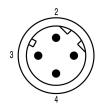

HDC XX5E01 MFSXXXX-0800

Weidmüller Interface GmbH & Co. KG

Klingenbergstraße 26

D-32758 Detmold

Germany

www.weidmueller.com

Kompaktowe

Nowy dwubiegunowy moduł magistrali jest wyjątkowo kompaktowy i może pomieścić wkładki z interfejsem megabitowym oraz gigabitowym. Do jednego modułu można podłączyć 2 kable gigabitowe Cat 6A (10 gigabitów).

Ogólne dane zamówieniowe

Wersja	Data use
Nr zam.	2453550800
Typ	HDC XX5E01 MFSXXXX-0800
GTIN (EAN)	4050118467451
Ilość	1 szt.