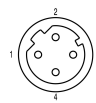

HDC XX5E01 MFSXXXX-0800

Weidmüller Interface GmbH & Co. KG

Klingenbergstraße 26

D-32758 Detmold

Germany

www.weidmueller.com

Kompaktowe

Nowy dwubiegunowy moduł magistrali jest wyjątkowo kompaktowy i może pomieścić wkładki z interfejsem megabitowym oraz gigabitowym. Do jednego modułu można podłączyć 2 kable gigabitowe Cat 6A (10 gigabitów).

Ogólne dane zamówieniowe

Wersja	Data use
Nr zam.	2453550800
Typ	HDC XX5E01 MFSXXXX-0800
GTIN (EAN)	4050118467451
Ilość	1 szt.